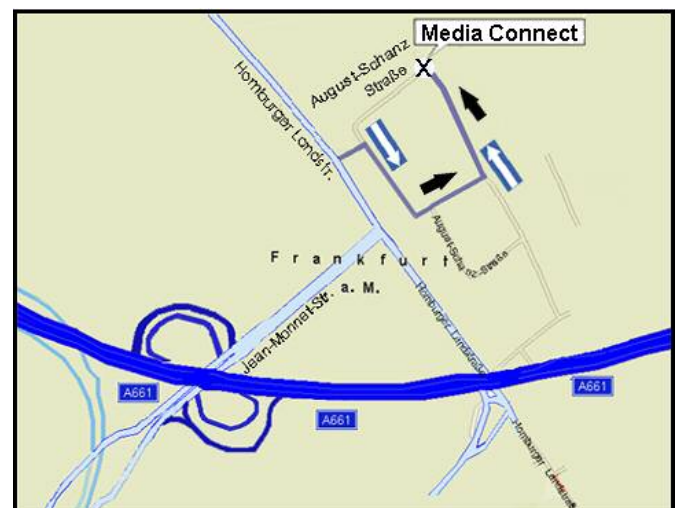

Anfahrtsbeschreibung Media Connect

Über A5 aus Norden

A5 bis Bad Homburger Kreuz.
Am Bad Homburger Kreuz (17)
auf die A661 Richtung Frankfurt.
Die Abfahrt Preungesheim (7)
abfahren auf die Jean-Monnet-Str.
An der Kreuzung links abbiegen auf
die Homburger Landstraße.
Weiter siehe Detail

Über A3

A3 bis Offenbacher Kreuz.
Am Offenbacher Kreuz (52) auf
die A661 Richtung Bad Homburg.
Nach dem Preungesheimer Dreieck die
erste Abfahrt Preungesheim (7)
abfahren. An der ersten Ampel links
abbiegen und an der nächsten Ampel
wieder links auf die Homburger
Landstraße.

Weiter siehe Detail

Über A5 aus Süden

A5 in Richtung Frankfurter Kreuz.
Am Frankfurter Kreuz (22) auf die
A3 Richtung Offenbach. Die A3 bis
Offenbacher Kreuz (52) fahren,
dann auf die A661 Richtung
Bad Homburg. Nach dem
Preungesheimer Dreieck die erste
Abfahrt Preungesheim (7) abfahren.
An der ersten Ampel links abbiegen
und an der nächsten Ampel wieder
links auf die Homburger Landstraße.
Weiter siehe Detail

Übersicht

Detail

Von der Homburger Landstraße die
erste Straße rechts in die August-
Schanz-Straße abbiegen. Rechts in
die Einbahnstraße abbiegen und der
Vorfahrtsstraße folgen. Die nächste
Gelegenheit links abbiegen.
Geradeaus bis zur Hausnummer 46.
Parkplätze sind im Hof.