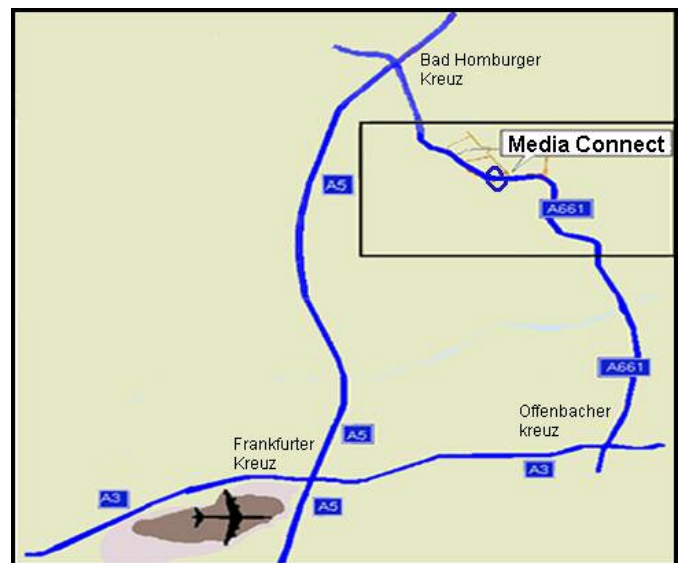

Anfahrtsbeschreibung Media Connect

Über A5 aus Norden

A5 bis Bad Homburger Kreuz.
Am Bad Homburger Kreuz (17)
auf die A661 Richtung Frankfurt.
Die Abfahrt Preungesheim (7)
abfahren auf die Jean-Monnet-Str.
An der Kreuzung links abbiegen auf
die Homburger Landstraße.
Weiter siehe Detail

Über A3

A3 bis Offenbacher Kreuz.
Am Offenbacher Kreuz (52) auf
die A661 Richtung Bad Homburg.
Nach dem Preungesheimer Dreieck die
erste Abfahrt Preungesheim (7)
abfahren. An der ersten Ampel links
abbiegen und an der nächsten Ampel
wieder links auf die Homburger
Landstraße.

Weiter siehe Detail

Über A5 aus Süden

A5 in Richtung Frankfurter Kreuz.
Am Frankfurter Kreuz (22) auf die
A3 Richtung Offenbach. Die A3 bis
Offenbacher Kreuz (52) fahren,
dann auf die A661 Richtung
Bad Homburg. Nach dem
Preungesheimer Dreieck die erste
Abfahrt Preungesheim (7) abfahren.
An der ersten Ampel links abbiegen
und an der nächsten Ampel wieder
links auf die Homburger Landstraße.
Weiter siehe Detail

Übersicht

Detail

Von der Homburger Landstraße die
erste Straße rechts in die August-
Schanz-Straße abbiegen. Rechts in
die Einbahnstraße abbiegen und der
Vorfahrtsstraße folgen. Die nächste
Gelegenheit links abbiegen.
Geradeaus bis zur Hausnummer 46.
Parkplätze sind im Hof.